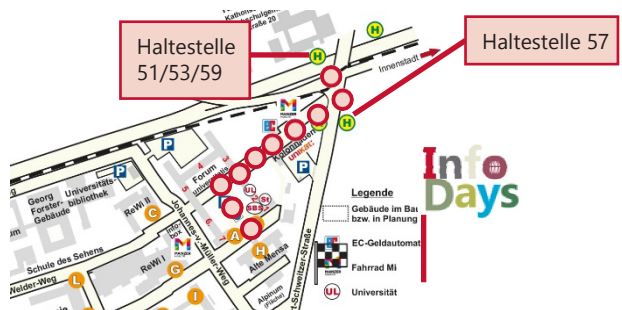

ANREISE ZU DEN InfoDays

ALTE MENSA

Die Veranstaltungen der Welcome Week/ InfoDays finden im Gebäude "Alte Mensa" in der Nähe des Haupteingangs des JGU Campus statt. Du findest das Gebäude, wenn du der Beschreibung unten auf der Seite und unseren Schildern folgst.

BÜRO GIS SERVICES

Das Büro der GIS Services findest du in unmittelbarer Nähe der Alten Mensa im Gebäude FORUM UNIVERSITATIS Eingang 2 (der einzige mit einem Balkon obendrüber). Dort im Erdgeschoss, FLUR LINKS, ganz am Ende des Flurs in RAUM 00-241 findest du uns.

Alte Mensa,
Johann-Joachim-Becher-Weg 5

Folge den Schildern mit der Aufschrift "InfoDays"

- 1 Nimm vom Hauptbahnhof aus die Straßenbahnen 51/53/59 oder den Bus 57
- 2 Gehe geradeaus durch den Haupteingang
- 3 Gehe nach links, nachdem du durch den ersten Torbogen gegangen bist und überquere den Platz mit dem Brunnen
- 4 Das große Gebäude vor dir ist die "Alte Mensa"