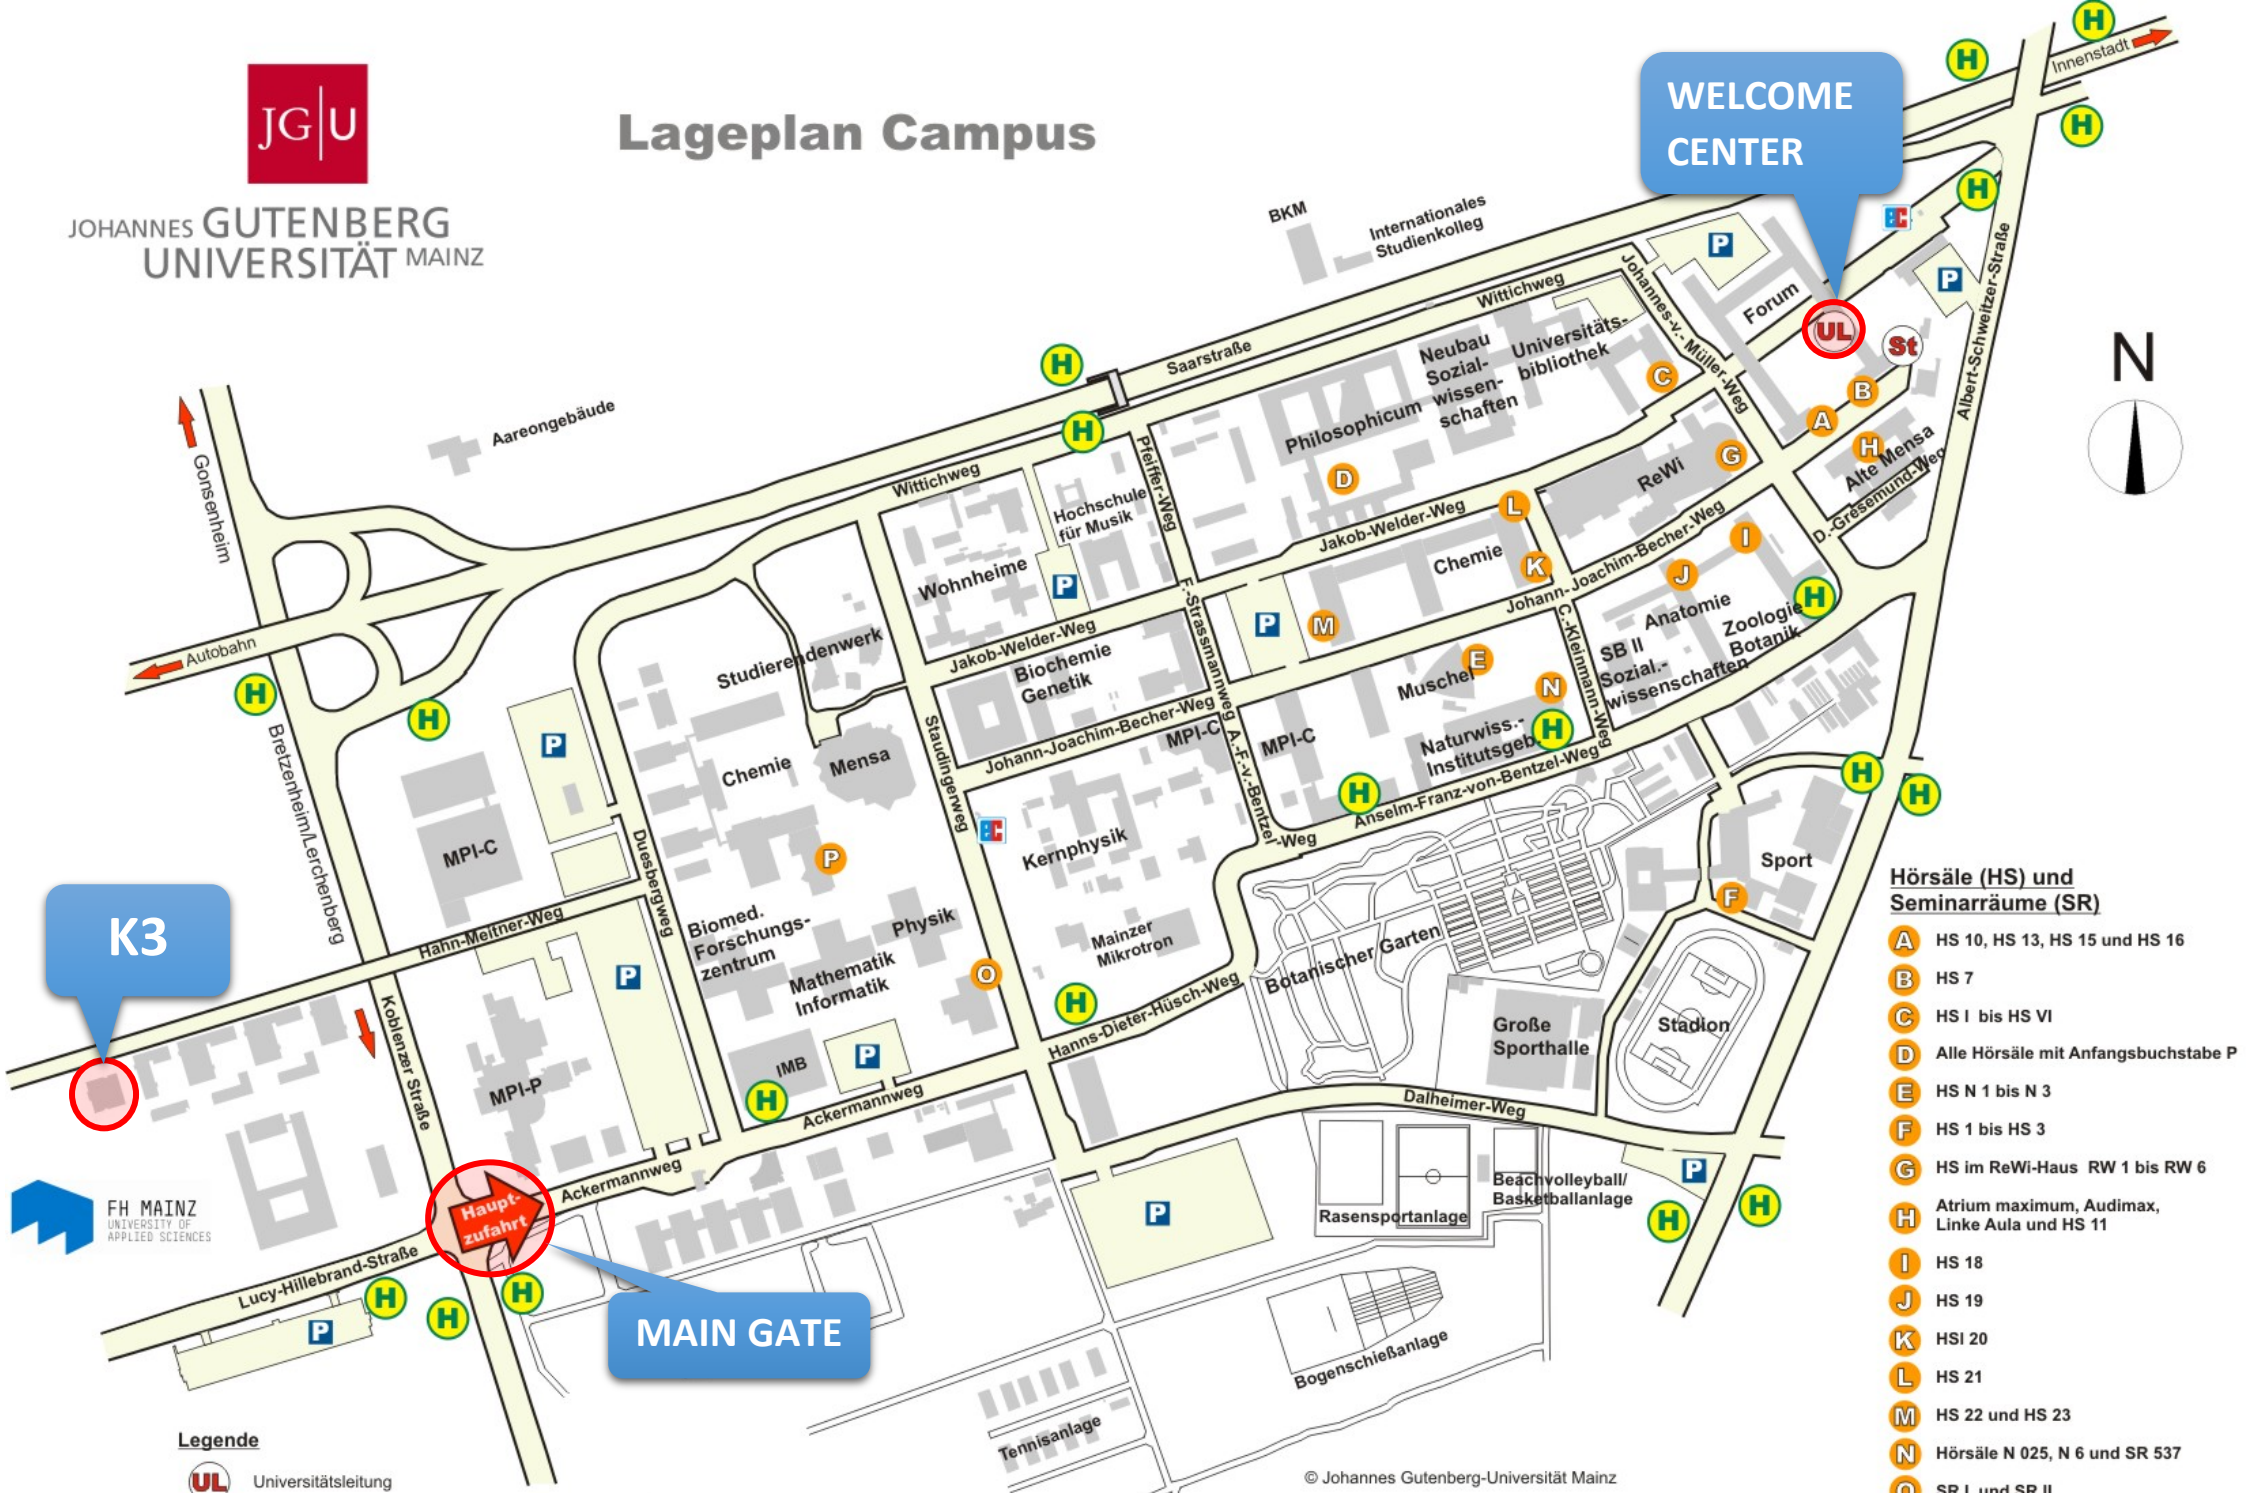

# Lageplan Campus

JOHANNES GUTENBERG  
UNIVERSITÄT MAINZ

WELCOME  
CENTER

K3

Haupt-  
zufahrt

MAIN GATE

- Hörsäle (HS) und Seminarräume (SR)**
- A** HS 10, HS 13, HS 15 und HS 16
  - B** HS 7
  - C** HS I bis HS VI
  - D** Alle Hörsäle mit Anfangsbuchstabe P
  - E** HS N 1 bis N 3
  - F** HS 1 bis HS 3
  - G** HS im ReWi-Haus RW 1 bis RW 6
  - H** Atrium maximum, Audimax, Linke Aula und HS 11
  - I** HS 18
  - J** HS 19
  - K** HSI 20
  - L** HS 21
  - M** HS 22 und HS 23
  - N** Hörsäle N 025, N 6 und SR 537
  - O** SR I und SR II
  - P** SR C 01 bis C 05

**Legende**

- Universitätsleitung
- Studierenden Service Center